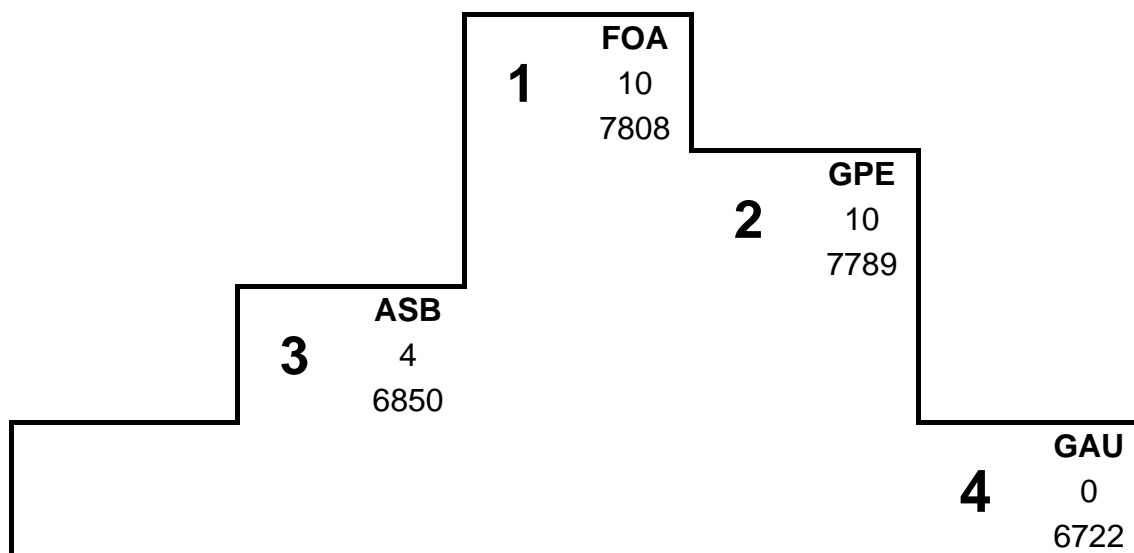

U.R.S.T.A.B.
K.V.E.H.M.B.

Rue E. Stuckens 45
1140 Evere

Banque : 734/0015980-81
Internet : <http://www.urstab.be>

Association de fait.
Feitelijke vereniging.

Membres - Leden :

Arrow Star Boogschutters - ASB
La Flèche d'Or Anderlecht - FOA
Guilde de Saint Pierre Uccle - GAU
De Gouden Pijl Evere - GPE

TOURNOI D'HIVER 2007-2008 / WINTERTORNOOI 2007-2008

Recurves Vétérans

		Total	1	2	3	4	
1	MORAUX Michel	GPE	1064	271	270	263	260
2	VAN MOL Adolphe	FOA	982	260	244	243	235

Bare Bow Hommes

		Total	1	2	3	4	
1	BOTTIAU David	FOA	1080	278	272	266	264
2	VAN WALLEDAEL Pierre	FOA	1036	266	258	257	255
3	FONTAINE Jean-Pol	FOA	977	250	248	244	235
4	DE WRANGEL Simon	GAU	971	251	242	242	236
5	TIMMERMANS Steven	ASB	802	212	211	197	182
6	GIELEN André	GAU	741	202	187	185	167
7	FUHRMANN Immo	GAU	638	178	161	150	149

INTERCLUB RECURVE