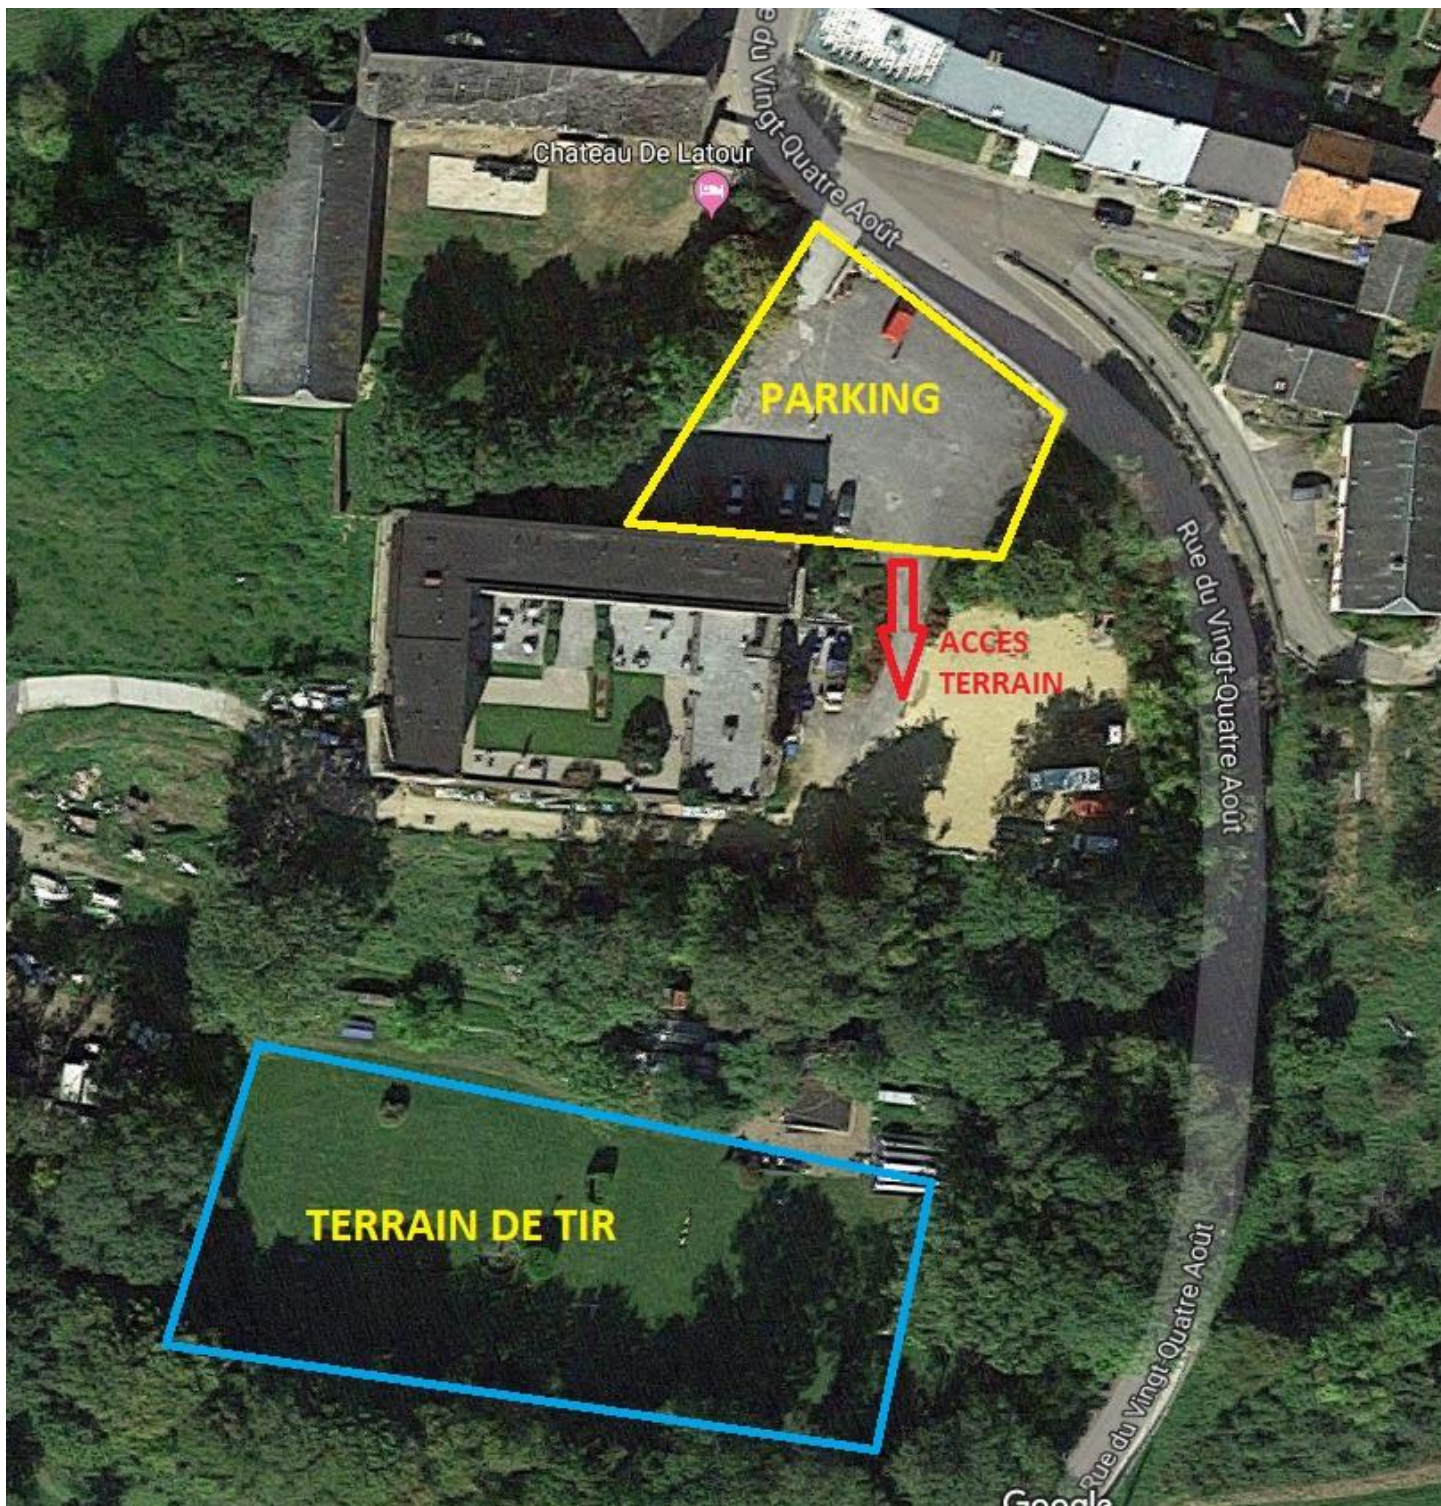

Hôtel *** Restaurant

Chateau de Latour

Château de Latour
Bernard THOMAS

1 Rue du 24 Août
B-6761 Latour-Virton
Belgium

Tel : +32 63 57 83 52
Fax : +32 63 60 82 19

info@chateaudelatour.be